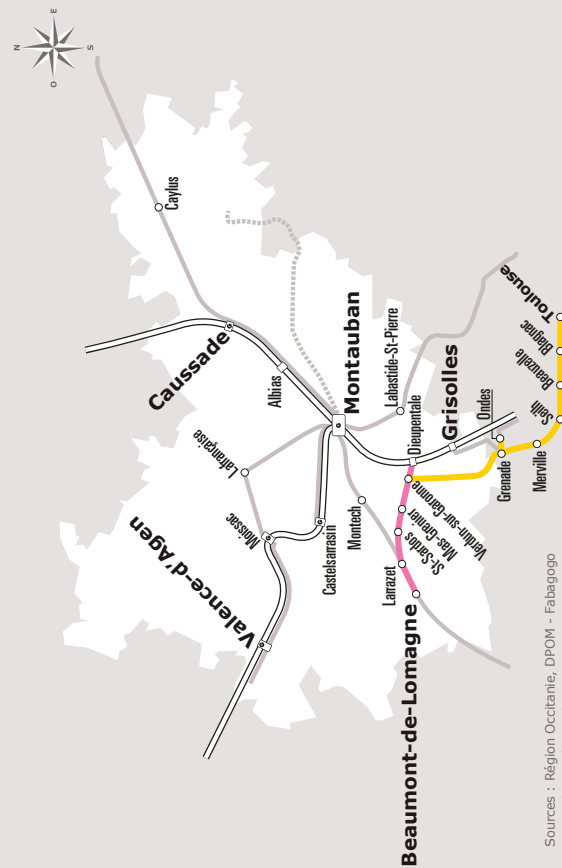

## BEAUMONT DE LOM > DIEUPENTALE GARE > TOULOUSE

JOURS DE LA SEMAINE	LàV	LàV	LàV	LàV	LàV	LàV
<b>SCOLAIRE</b>	●	●	●	●	●	●
<b>PETITES VACANCES SCOLAIRES</b>	●	●	●			●
<b>ÉTÉ</b>	●	●	●			●
Mode de transport	388	849	388	388	849	849
<b>BEAUMONT-DE-L.</b>	L.E.P.					17:20
	Pl J.Moulin	06:40			08:15	17:25
<b>LARRAZET</b>	Av. de Gascogne	06:50			08:25	
<b>SAINT-SARDOS</b>	Pl Marius Granie	06:58			08:33	
<b>MAS-GRENIER</b>	Pl du Clot	07:04			08:39	
<b>VERDUN-SUR-G.</b>	Centre	06:26	07:12	07:26	07:26	08:47
<b>DIEUPENTALE</b>	SNCF		07:21		08:56	17:59
<b>GRENADE</b>	Mairie	06:45		07:45	07:45	
	Saint-Sulpice	06:47		07:47	07:47	
	Proxima	06:49		07:49	07:49	
<b>MERVILLE</b>	Pedauco	06:51		07:51	07:51	
<b>SEILH</b>	Ferral Bayes	06:53		07:53	08:03	
	L'Aussonnelle	06:56		07:55	08:06	
	Golf	06:58		07:57	08:08	
	Les Tricheries	07:01		07:59	08:09	
<b>BLAGNAC</b>	Aeroconstellation	07:03		08:01	08:12	
	Lagardere	07:06		08:03	08:15	
	Aéroport René Rey	07:12		08:09	08:20	
	Aéroport Tlse Blagnac	07:16		08:13	08:24	
	Dewotine	07:19		08:16	08:27	
<b>TOULOUSE</b>	Airbus / La Crabe	07:26		08:23	08:36	
	Basso Cambo Metro	07:45		08:30	08:55	

■ Correspondance avec LIO Train

Sources : Région Occitanie, DPOM - Fabegogo  
Date : Septembre 2021

ANNÉE 2021 - 2022  
Du 1/09/2021 au 31/08/2022

Tarn-et-Garonne

Horaires  
**AUTOCAR**

388

849

Ligne 388 849

Beaumont-de-Lomagne  
> Dieupentale Gare  
Beaumont-de-Lomagne  
> Verdun-sur Garonne > Blagnac  
> Toulouse-méto-Basso-Cambo

SERVICE PUBLIC  
OCCITANIE  
TRANSPORTS

Facilitez vos déplacements, téléchargez l'appli iio!