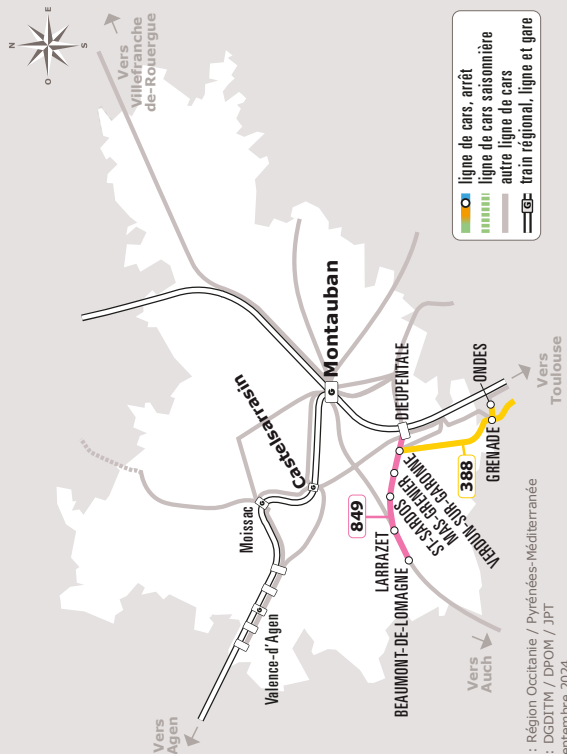

# DIEUPENTALE > BEAUMONT DE LOM

JOURS DE LA SEMAINE		LàV	L	Me	LàV
SCOLAIRE		●	●	●	●
PETITES VACANCES SCOLAIRES		●			●
ÉTÉ		●			●
DIEUPENTALE	Gare SNCF	07:30	09:01	13:31	18:11
VERDUN-SUR-GARONNE	Stade	07:39	09:10	13:40	18:20
MAS-GRENIER	Pl du Clôt			13:48	18:28
SAINT-SARDOS	Pl Marius Granie			13:54	18:34
LARRAZET	Avenue de Gascogne			14:02	18:42
BEAUMONT-DE-LOMAGNE	Pl J.Moulin	08:04	09:35	14:12	18:52
	L.E.P.	08:09	09:40		

Les horaires sont donnés à titre indicatif. Se présenter à l'arrêt 5 minutes avant l'horaire du car.

Correspondance liO Train

Circule en période scolaire

Sources : Région Occitanie / Pyrénées-Méditerranée  
Auteurs : DGDITM / DPOIM / JPT  
Date : Septembre 2024

## BEAUMONT DE LOM > DIEUPENTALE

JOURS DE LA SEMAINE		LàV	LàV	Me	LàV
SCOLAIRE		●	●	●	●
PETITES VACANCES SCOLAIRES		●			●
ÉTÉ		●			●
BEAUMONT-DE-LOMAGNE	L.E.P.			12:36	17:20
	Pl J.Moulin	06:40	08:15	12:41	17:25
LARRAZET	Avenue de Gascogne	06:50	08:25	12:51	
SAINT-SARDOS	Pl Marius Granie	06:58	08:33	12:59	
MAS-GRENIER	Pl du Clôt	07:04	08:39	13:05	
VERDUN-SUR-GARONNE	Stade	07:12	08:47	13:13	17:50
DIEUPENTALE	Gare SNCF	07:21	08:56	13:22	17:59