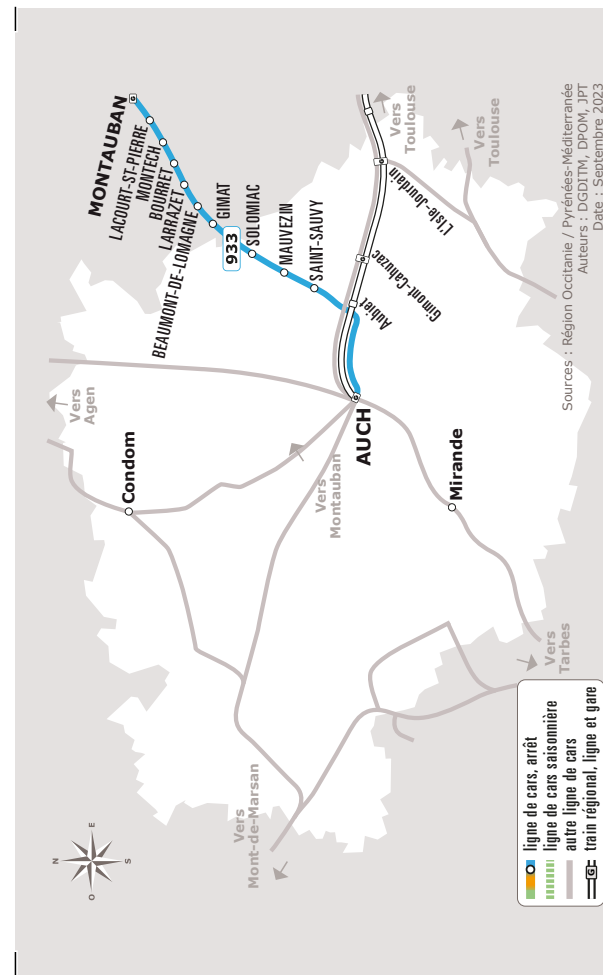

Les horaires sont donnés à titre indicatif. Se présenter à l'arrêt 5 minutes avant l'horaire du car.

Ne circule pas le 1er mai

Le vendredi uniquement

933 AUCH > MONTAUBAN

Horaires Car liO

Gers

Horaires valables du **01/09/2023 au 31/08/2024**

lio-occitanie.fr
Télécharger l'appli liO Occitanie